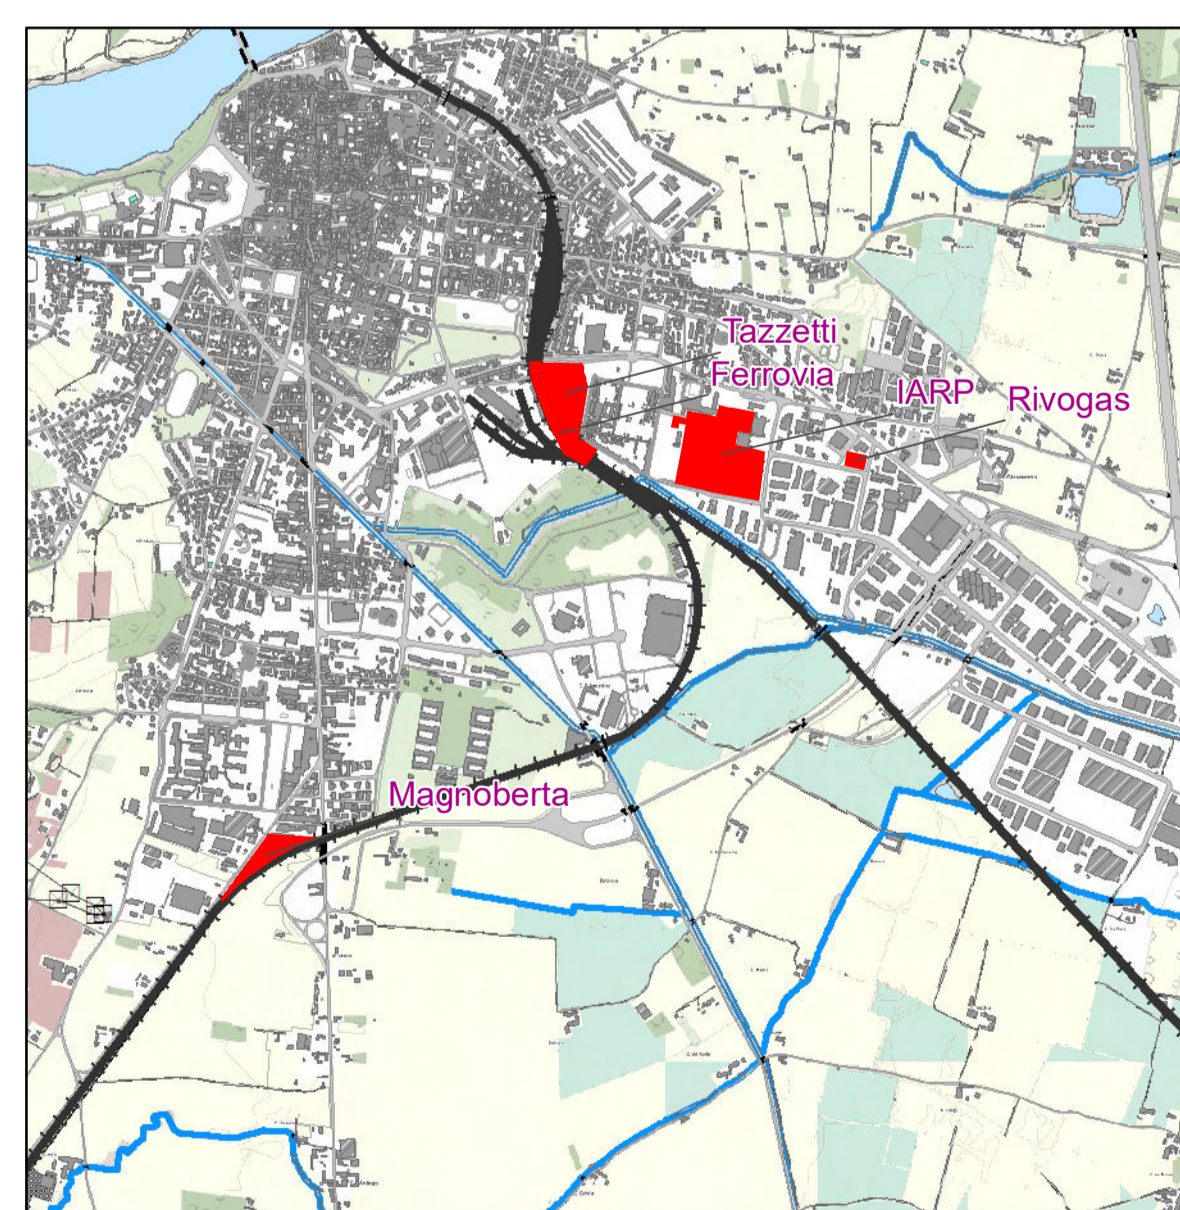

LEGENDA

..... Confine comunale

RISCHIO ANTROPICO

-  Stabilimenti fonte di rischio
-  Area di danno potenziale
-  Area di osservazione
-  Discarica

TAZZETTI

IARP

MAGNOBERTA

FERROVIA

RIVOGAS

DISCARICA